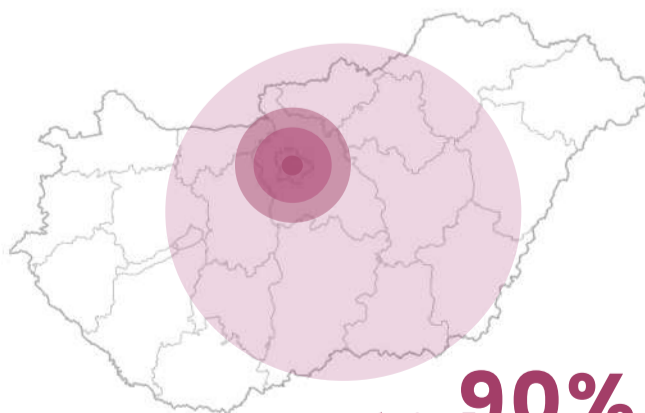

Facebook oldal

statistika 2021 első negyedév

Az oldalt átlagosan havonta, közel **15 000** felhasználó tekinti meg!
Bejegyzésekhez organikus elérései, közel **20 000** havonta!

Oldal kedvelés és követés

15 255 kedvelés

15 821 követés

Célcsoportok

Korosztály szerint

Földrajzilag

Primer
Budapest és
60 km-es vonzáskörzete

Szekunder
Magyarországi nagyvárosok

Eléréseink **90%-a**
Magyarország

Kapcsolat