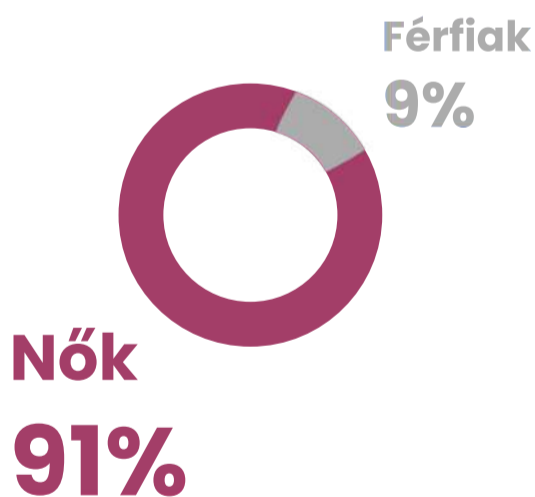

Facebook oldal

statistika 2021 első negyedév

Az oldalt átlagosan havonta, közel **15 000** felhasználó tekinti meg!
Bejegyzésekhez organikus elérései, közel **20 000** havonta!

Oldal kedvelés és követés

15 255 kedvelés

15 821 követés

Célcsoportok

Korosztály szerint

Földrajzilag

Primer
Budapest és
60 km-es vonzáskörzete

Szekunder
Magyarországi nagyvárosok

Eléréseink **90%-a**
Magyarország

Kapcsolat