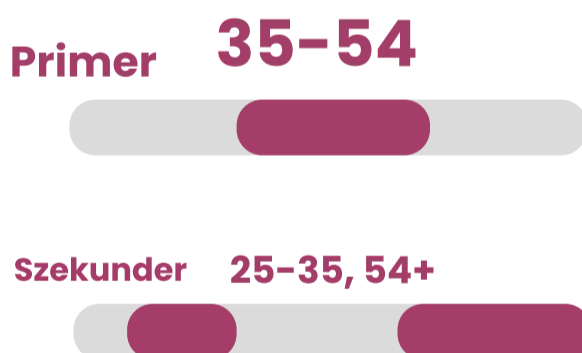

Facebook oldal

statistika 2021 első negyedév

Az oldalt átlagosan havonta, közel **15 000** felhasználó tekinti meg!
Bejegyzésekhez organikus elérései, közel **20 000** havonta!

Oldal kedvelés és követés

15 255 kedvelés

15 821 követés

Célcsoportok

Korosztály szerint

Földrajzilag

Primer
Budapest és
60 km-es vonzáskörzete

Szekunder
Magyarországi nagyvárosok

Eléréseink **90%-a**
Magyarország

Kapcsolat